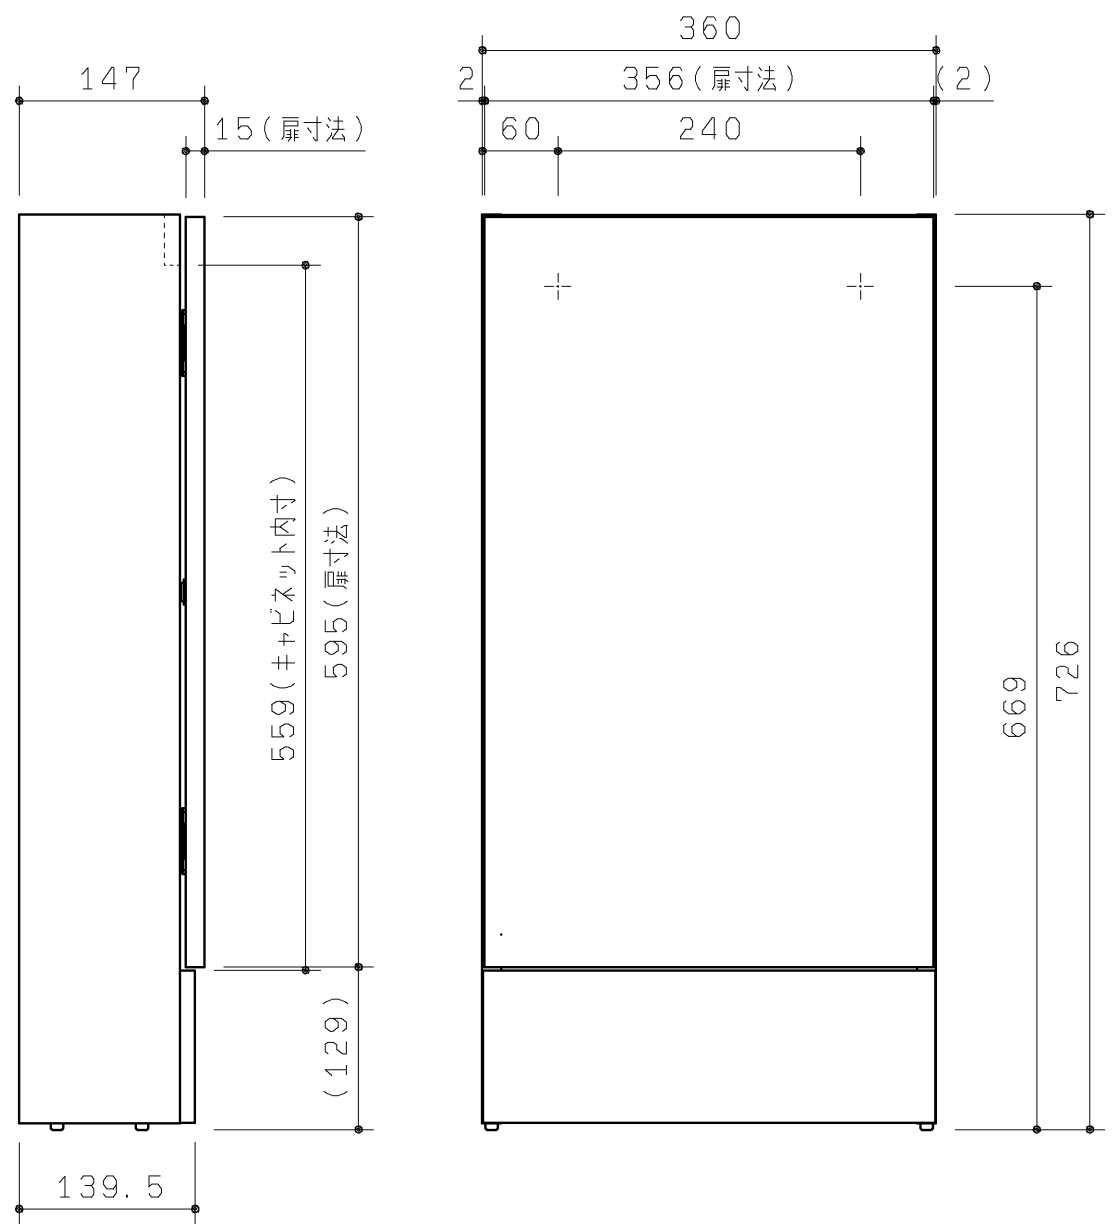

品番	表面色	表面木目柄方向
UGLR101L#NW1	ホワイト	—
UGLR101L#EL	ライトウッドN	横
UGLR101L#MW	ダルブラウン	横
UGLR101L#EW	ホワイトウッド	横
UGLR101L#EM	ミディアムウッドN	横

扉組品  
 表面色：右上表  
 内面色：ホワイト

手洗器キャビネット組品  
 けこみ：表面色  
 その他：ホワイト

<b>TOTO</b>		第三角法	単位 mm	名称
製図 正	検図 橋本	日付 20.03.16	尺度 1:6	手洗器キャビネット
備考			図面数 1/1	品番 UGLR101L#